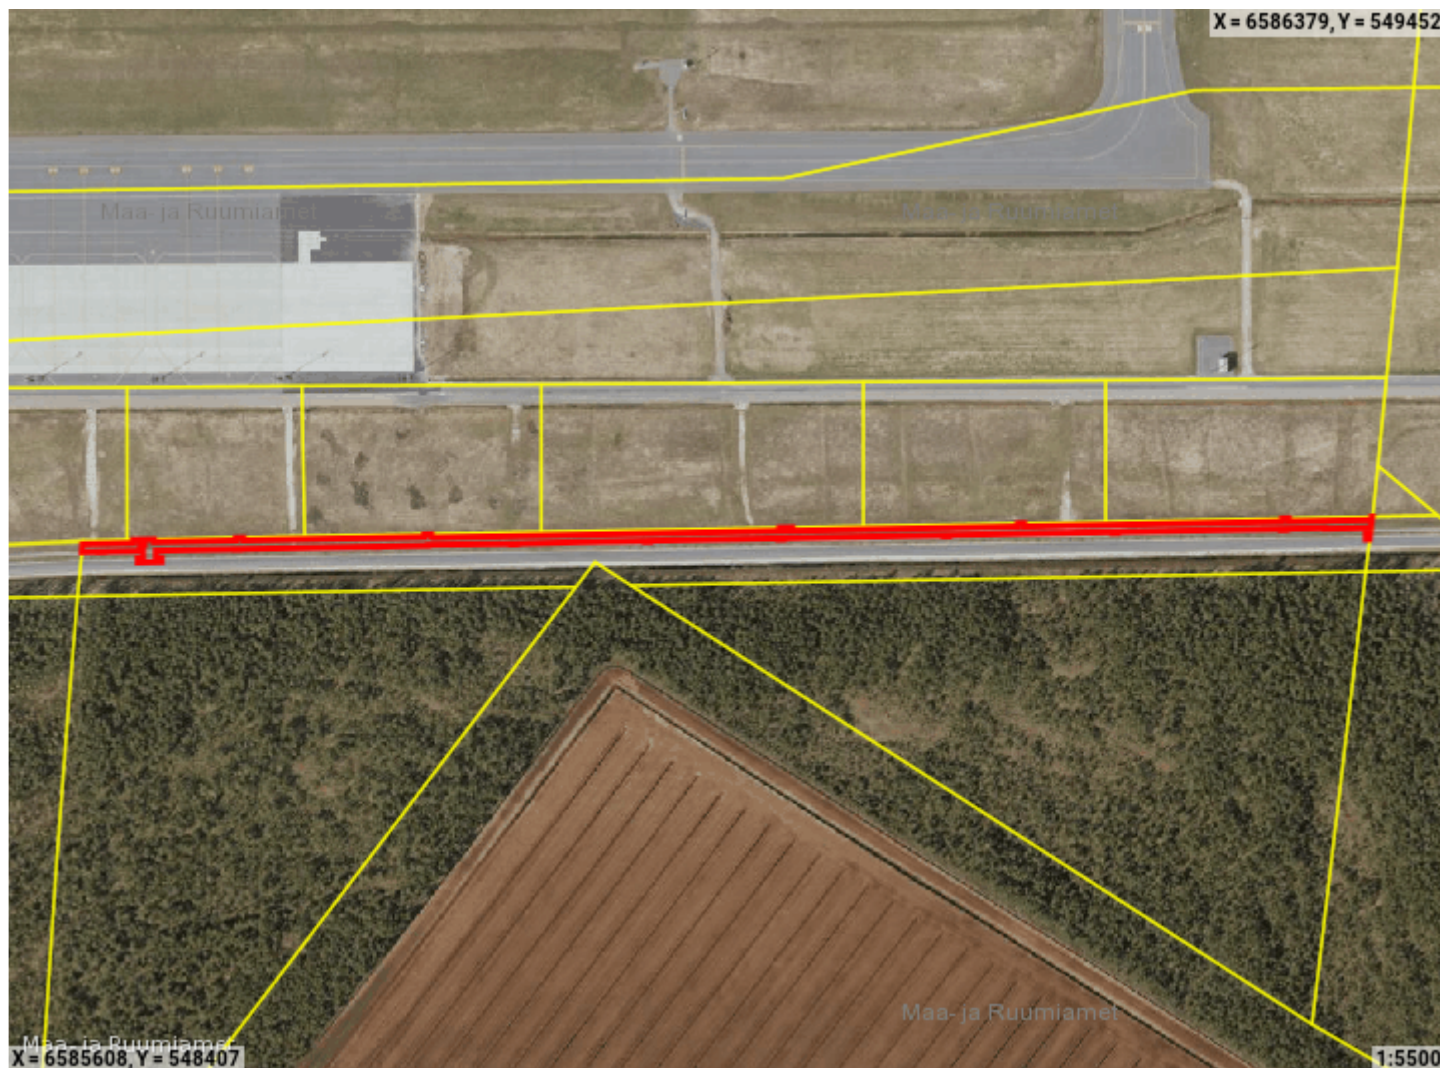

Piiranguala ID 683155 väljavõte

Piirangu liik	Isiklik kasutusõigus
Nimetus	Lennuradari tee L14
Piiranguala kirjeldus	ÜVK IKÕ ala
Ruumikuju loomise kuupäev	7. veebruar 2025
Õigusliku kehtivuse kuupäev	
Pindala	5413m ²
Asukoht	Maa-alune
Moodustusviis	Digitud
Täpsusklass	4
Seisund	Notaris

Ruumikuju piir Valitseja piir

Asub katastriüksustel:

Harju maakond, Rae vald, Rae küla, Lennuradari tee L14 (65301:001:6141)

Piiranguala õigustatud kasutajad ehk valitsejad

Valitseja liik	Valitseja kood
ISIK	10096975

Kattuvuse pindala

Ligikaudne suurus	5413m ²
-------------------	--------------------